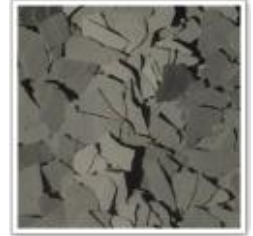

### Custom Blended Flake Colors

**Forest Green**

**Gladiola**

**Gold**

**Granite**

**Graphite**

**Hunter Green**

**Ivory**

**Jasper**

**JD Green**

**Latte**

**Lemon Yellow**

**Lipstick Red**

**Medium Gray**

**Milkweed**

**Mint Green**

**Mustard**

**Neutral Gray**

**Olive**

**Orange**

**Patio Red**

**Peach**

**Powder Blue**

**Primary Blue**

## STANDARD EPOXY FLAKE BLENDS

**Beige Blend**

**COLORS USED:**  
Black  
White  
Brown  
Autumn Brown  
Scone

**Gray Blend**

**COLORS USED:**  
Black  
White  
Granite

**Blue Blend**

**COLORS USED:**  
Black  
White  
True Blue